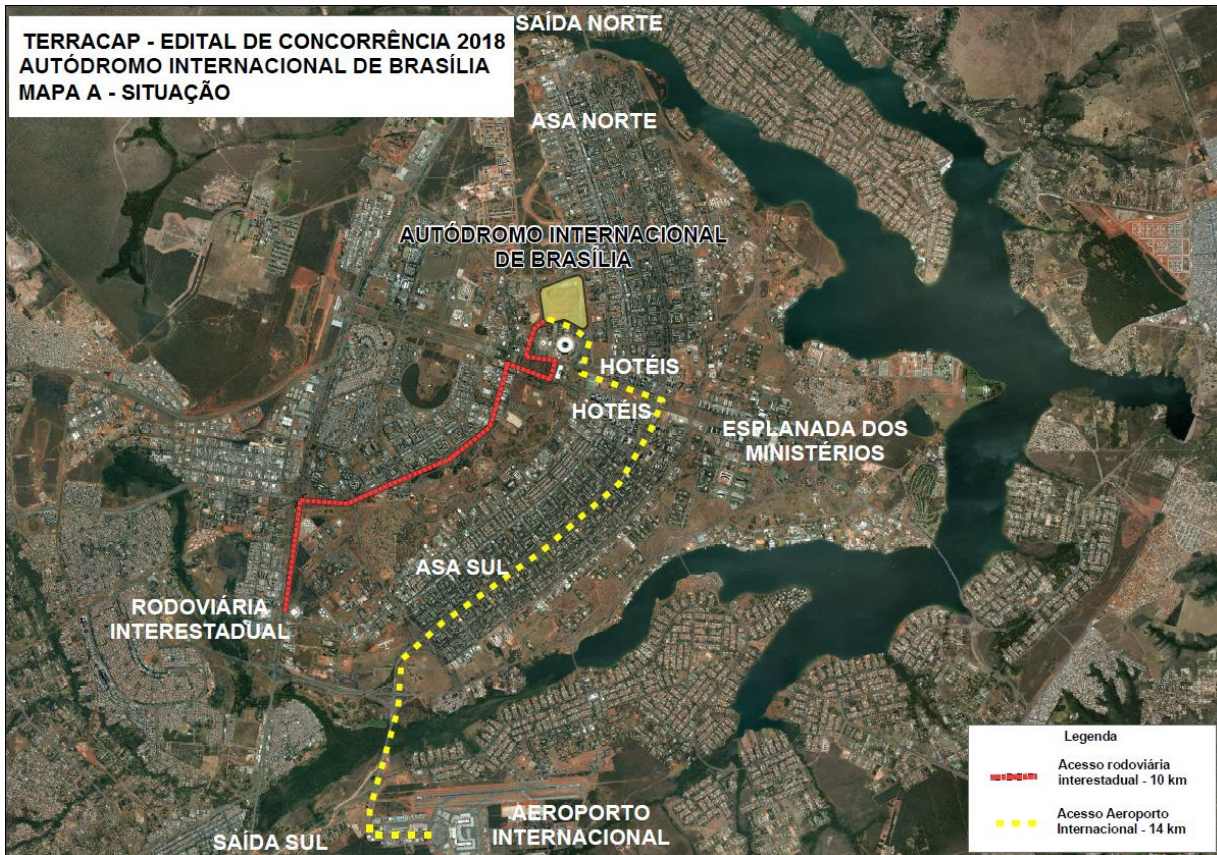

Terracap

Agência de Desenvolvimento do Distrito Federal

ANEXO 13

MAPAS

**Companhia Imobiliária de Brasília – Terracap
Dezembro/2018**

MAPA A- SITUAÇÃO

MAPA B – ADJACÊNCIAS

MAPA C – LOCAÇÃO E INSTALAÇÕES EXISTENTES

MAPA D – ÁREA OBJETO DA CONCESSÃO

MAPA E – ÁREAS PASSÍVEIS DE LOCAÇÃO

**MAPA F – MAPA REFERENCIAL PARA O CENTRO DE EXCELÊNCIA DE
TECNOLOGIA E CULTURA DO ESPORTE A MOTOR**