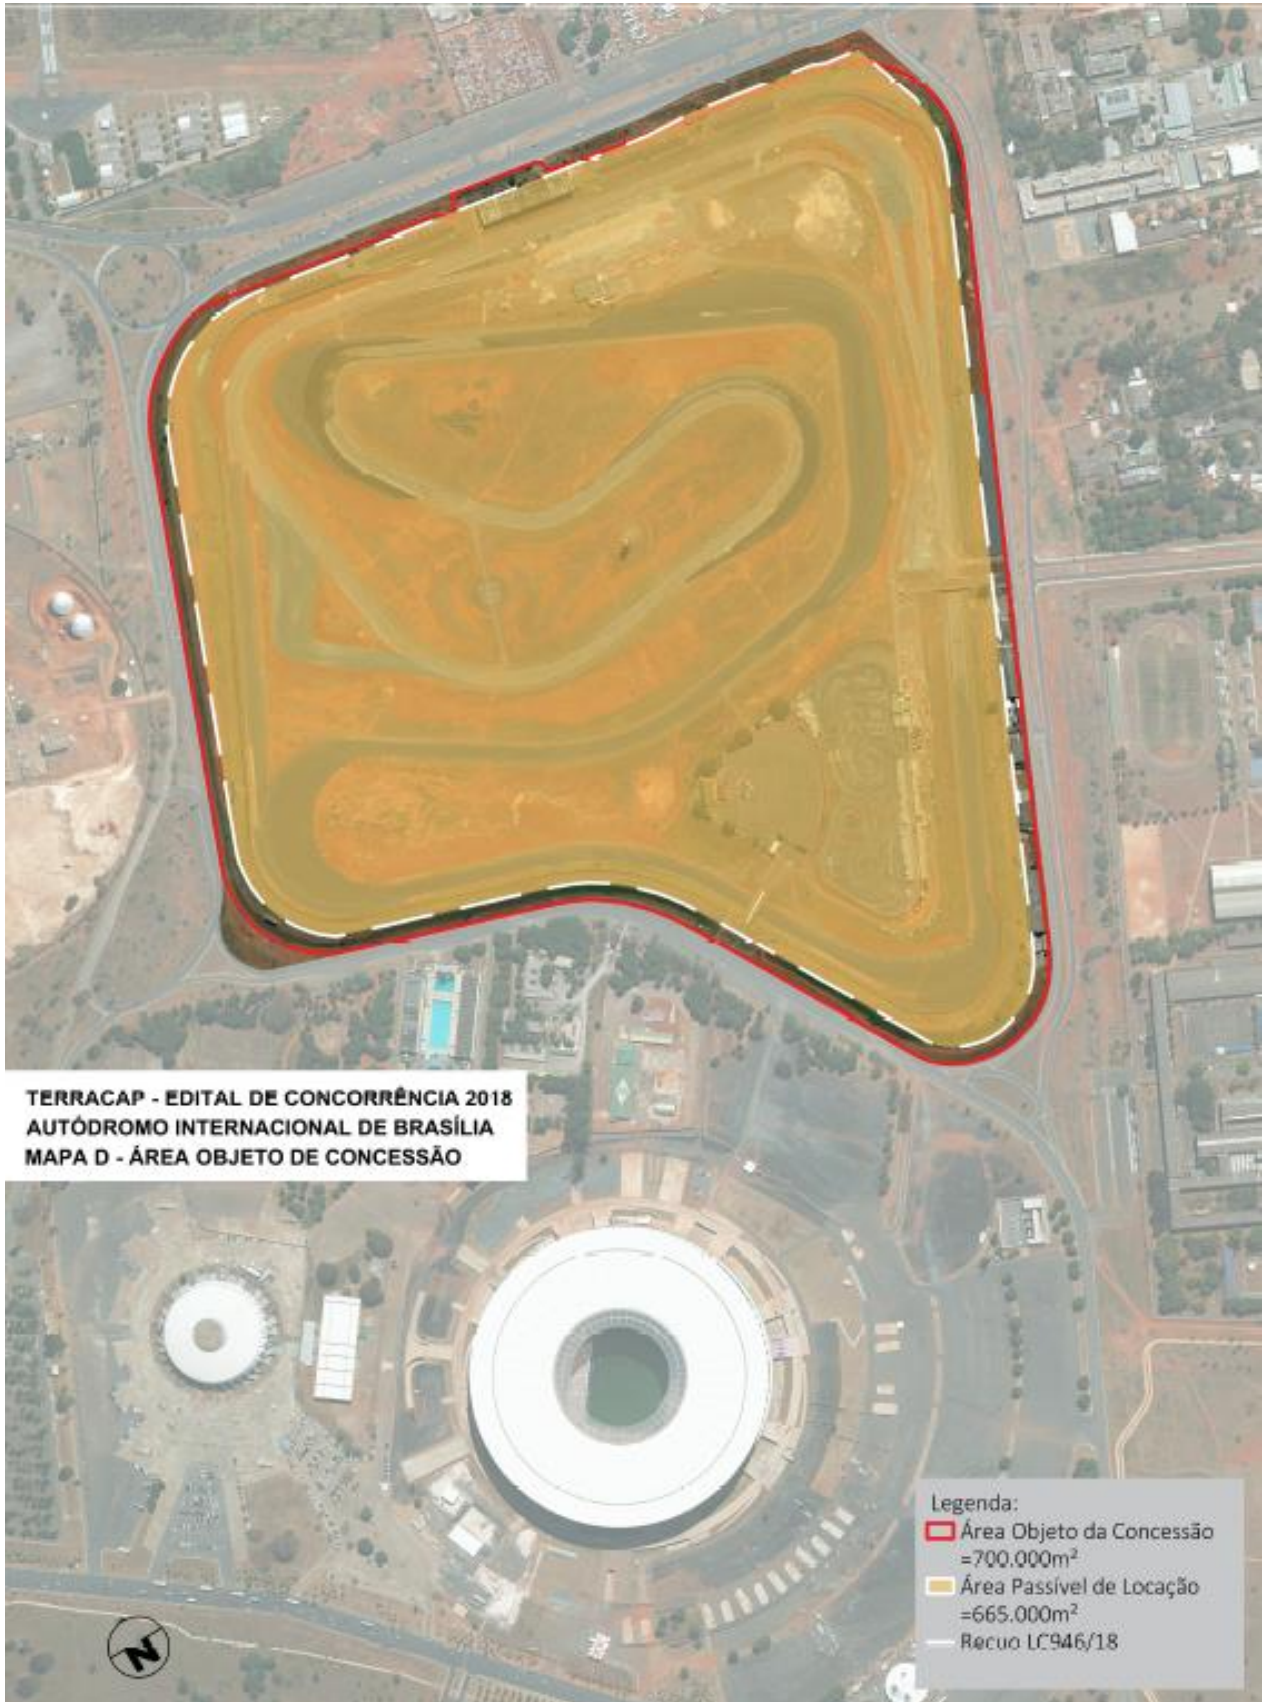

Terracap

Agência de Desenvolvimento do Distrito Federal

ANEXO 13

MAPAS

**Companhia Imobiliária de Brasília – Terracap
Dezembro/2018**

MAPA A- SITUAÇÃO

MAPA B – ADJACÊNCIAS

MAPA C – LOCAÇÃO E INSTALAÇÕES EXISTENTES

MAPA D – ÁREA OBJETO DA CONCESSÃO

MAPA E – ÁREAS PASSÍVEIS DE LOCAÇÃO

**MAPA F – MAPA REFERENCIAL PARA O CENTRO DE EXCELÊNCIA DE
TECNOLOGIA E CULTURA DO ESPORTE A MOTOR**