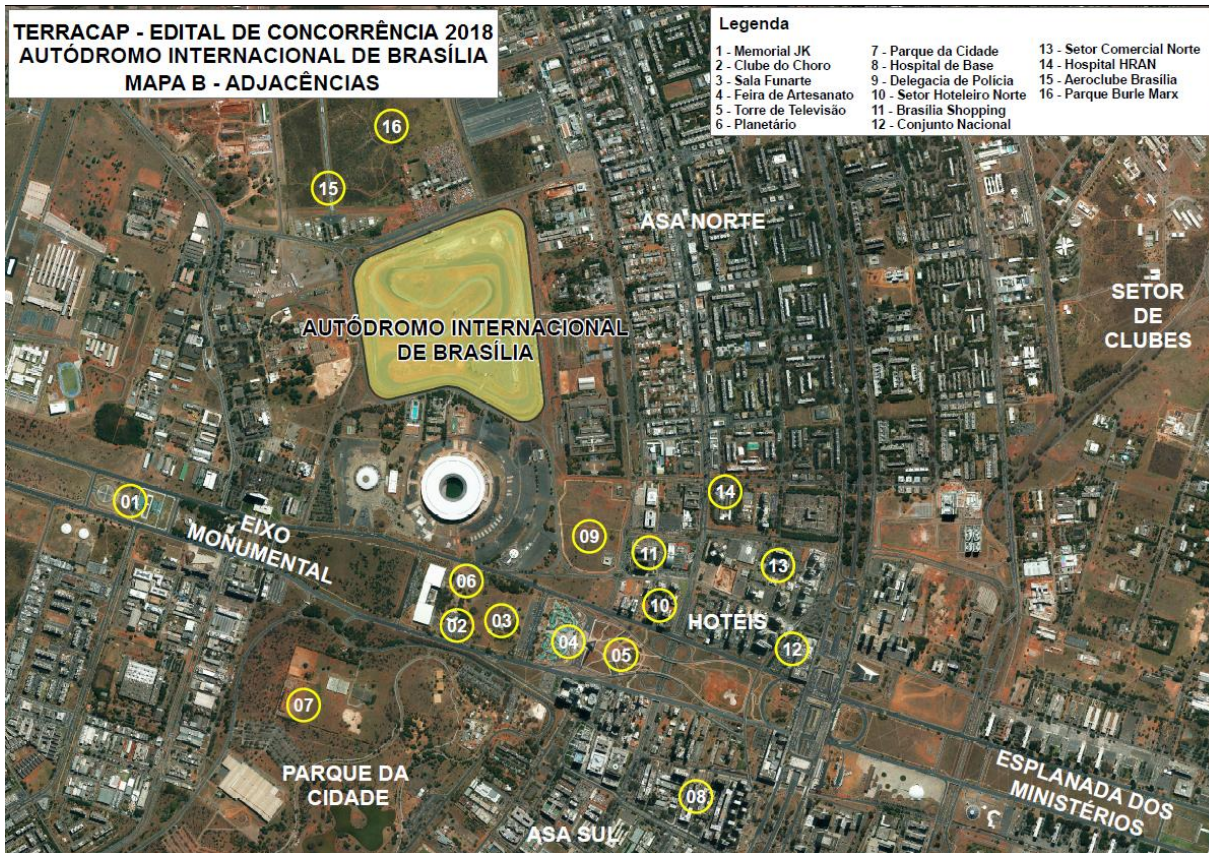

Terracap

Agência de Desenvolvimento do Distrito Federal

ANEXO 13

MAPAS

**Companhia Imobiliária de Brasília – Terracap
Dezembro/2018**

MAPA A- SITUAÇÃO

MAPA B – ADJACÊNCIAS

MAPA C – LOCAÇÃO E INSTALAÇÕES EXISTENTES

MAPA D – ÁREA OBJETO DA CONCESSÃO

MAPA E – ÁREAS PASSÍVEIS DE LOCAÇÃO

**MAPA F – MAPA REFERENCIAL PARA O CENTRO DE EXCELÊNCIA DE
TECNOLOGIA E CULTURA DO ESPORTE A MOTOR**